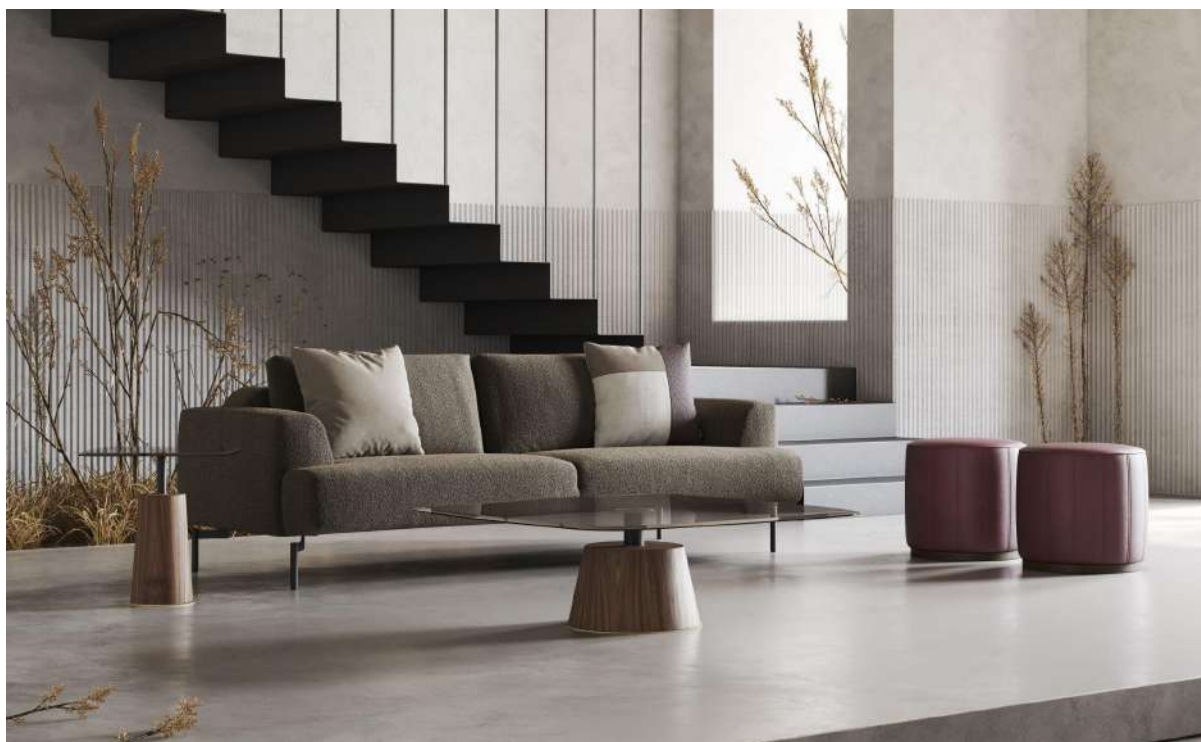

Definida por uma **paleta de cores fortes**, refinada com **linhas simples** e uma mistura bonita de texturas . esta é a decoração de sala de estar que lhe trazemos hoje.

Um plano de design personalizado concebido para entregar conforto através de tecidos com textura e **os melhores artesãos de Portugal** foi trazido ao mundo para mostrar-lhe como existe beleza em todo o lado, carregando em si visões e perspetivas diferentes.